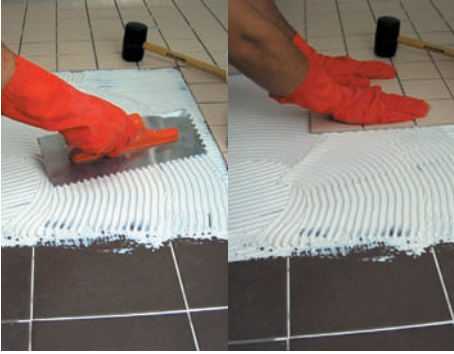

Uygulama & Ürün Önerileri

Havuz Uygulaması

Yüzey Hazırlığı — TAMİRART

Su İzolasyonu — İZOLATEX UV / İZOLATEX PLUS

Yapıştırıcı — TECHNOFLEX / TECHNOLIGHT

Derz Dolgu — FUGAFLEX / FUGAPOL / FUGASİM / ULTRAFUGAFLEX

Islak Hacimlerde Seramik Uygulaması

Yüzey Hazırlığı — TAMİRART

Su İzolasyonu ve Yapıştırma — TECHNOPOOL

Derz Dolgu — FUGASİM / ULTRAFUGAFLEX

Mevcut Seramik Üzerine Seramik Uygulaması

Yüzey Hazırlığı — TAMİRART / KALEKİM DOLGULU ASTAR