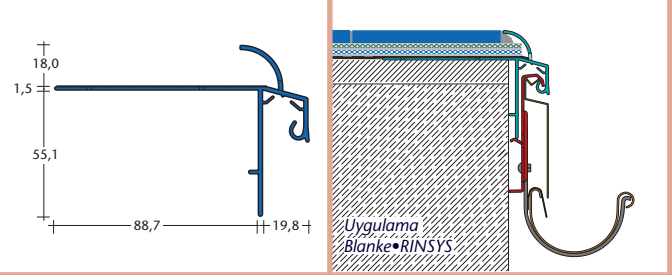

Blanke•ULTRA-DRAIN Profili

(Alüminyum)

Blanke•ULTRA-DRAIN üzerine döşenen seramiklerin kenarını korumak ve balkon/teras döşemesinin dışa bakan alın kısmını kaplamak üzere tasarlanmıştır. Profil üzerindeki çıkıntı, seramik döşemeden balkon altına doğru suyun akmasını engeller; oluk ve oluk kalkanı gibi Blanke•RINSYS sisteminin ek parçalarının bağlanmasını sağlar. Drenaj delikleri, kaplama altı drenaj sisteminin topladığı suyun dışarıya çıkmasını ve oluk sistemine aktarılmasını sağlarlar.

Alüminyum; Orta Gri		
Uzunluk 2,5 m	BB: 1 Adet	
h/mm	Ürün No	€/m
18,0	430-4591-180	28,87

Alüminyum; Eski Bakır Kahverengisi		
Uzunluk 2,5 m	BB: 1 Adet	
h/mm	Ürün No	€/m
18,0	430-4581-180	28,87

Alüminyum; paslanmaz çelik metalik		
Uzunluk 2,5 m	BB: 1 Adet	
h/mm	Ürün No	€/m
18,0	430-4502-180	28,87